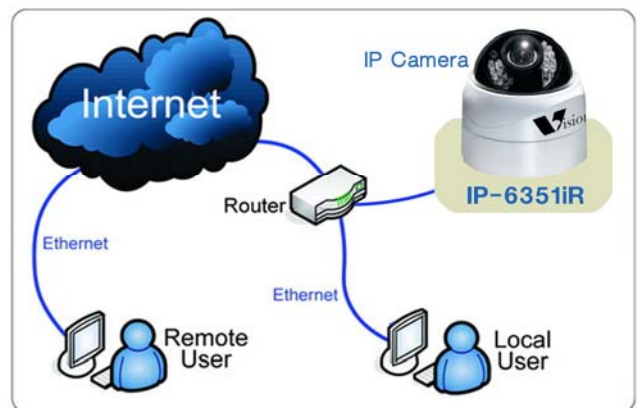

AnyTime AnyWhere

network diagram