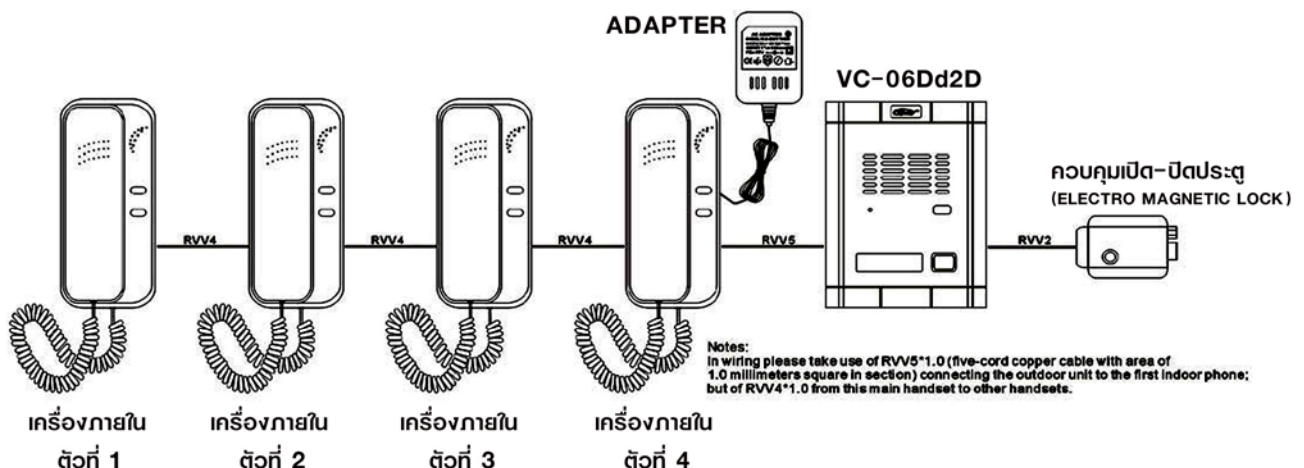

VIDEO DOOR PHONE

เครื่องประตูลงภาพ

VC-06Dd2D AUDIO INTERCOM DOORPHONE

ตัวอย่างการติดตั้งภายนอก (หน้าบ้าน)

ตัวอย่างการติดตั้งภายใน (ห้องต่างๆ)

- Power Source : Transformer (AC 110V to 240V)
- Assurance-temperature : -40~+ 50oC
- Max-Wiring Distance : Within the distance of 50meters, Diameter =0.4mm² wire for power connection from door station to handset
- Dimension : 352x216x75mm/set for white box
- Weight : 1.40kgs/set
- Ring Bell : Ding Dong
- Wiring : 4 wires in polarity.
- Call Function : None
- Extension : Up to 4 handsets with 1 door station.
- Door Release function : Signal Unlocking

Specification Features:

- 1) Aluminum alloy door station with optional name plate
- 2) Double 'dingdong' chime
- 3) 1 door station can connect to 4 handsets at most
- 4) Power supply: adapter
- 5) Door station is not rainproof. Flush mount for door station.

- ✓ สนทนาคับพุ่ม้าเหมือนด้วยเสียง
- ✓ ต่ออุปกรณ์ภายในได้ถึง 4 ชุด
- ✓ ควบคุมการเปิด-ปิดประตูได้

การประยุกตใ้ใช้งาน

The manufacturer reserves the right to change the specification and technical data of device. The picture may vary from the real product.