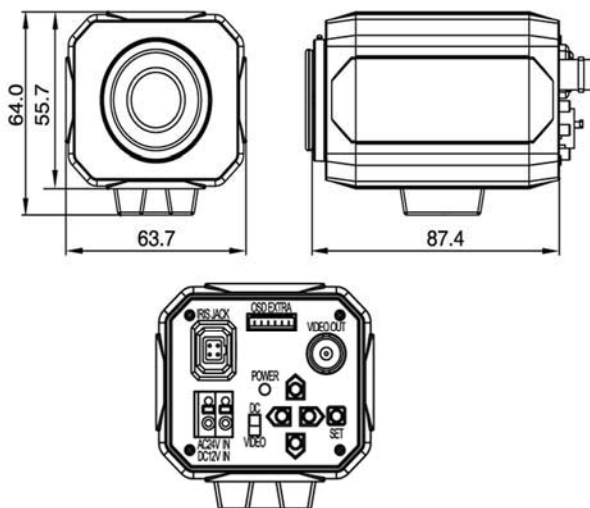

DAY / NIGHT CAMERA 700TLV 0.15Lux

กล้องวงจรปิดเห็นภาพชัดเจนทั้งเวลากลางวันและกลางคืน ความละเอียดสูง 700TVL 0.15Lux

MODEL : VC-5361

[Features]

- Panasonic 1/3" High Sensitivity Color CCD
- High Resolution : 650TVL
- Min. Illumination : 0.15Lux
- DNR for saving storage
- Digital WDR (Wide Dynamic Range)
- Private Masking (8 zones)
- Motion Detection
- Gamma for adjustment can be selected
- Mirror function
- OSD remote control via RS-485 (optional)
- UTC Controller optional

[Specifications]

ITEM	CTCC-7383
Power Consumption	180mA(AC24V) / 260mA(DC12V) 130mA(DC12V Only))
Total Pixels	NTSC : 1028(H) x 508(V), PAL : 1028(H) x 596(V)
Effective Pixels	NTSC : 976(H) x 494(V), PAL : 976(H) x 582(V)
Size	Panasonic 1/3" High Sensitivity Color CCD
Scanning System	2:1 Interlace
Synchronisation	INT
Frequency	NTSC : Horizontal : 15.734 KHz Vertical : 59.94 Hz PAL : Horizontal : 15.625 KHz Vertical : 50.00 Hz
Resolution	650 TV lines
Video Output	NTSC : 1.0Vp-p/75(Video 0.714Vp-p Sync 0.286Vp-p) PAL : 1.0Vp-p/75 (Video 0.7 Vp-p Sync 0.3 Vp-p)
S/N (Y signal)	50dB (AGC Off)
Min. Illumination	0.15Lux
Color	COLOR / AUTO / BW
White Balance	ATW1 / ATW2 / AWC / ANTI.CRL / MANUAL (2,300°K-11,500°K)
Electronic Shutter Speed	NTSC : AUTO / MANUAL(1/60~1/100,000) PAL : AUTO / MANUAL(1/50~1/100,000)
O.S.D	Built-in
Motion Detection	ON / OFF (64 Programmable Zones)
BLC	ON / OFF (64 Programmable Zones)
Mirror	Built-in (Horizontal Image Inversion)
Privacy Function	ON / OFF (8 Programmable Zones)
Operating Temperature /Humidity	-10°C ~ +50°C / 30~90% RH
Weight	Approx. 230g

[Dimensions]

สินค้าดังกล่าว ยังไม่รวมเลนส์